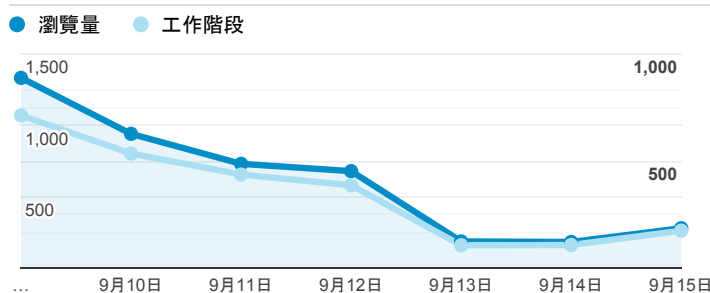

報表02_流量

2019年9月9日 - 2019年9月15日

所有使用者
100.00% 個工作階段

瀏覽量和平均網頁停留時間

瀏覽量和造訪

瀏覽量和不重複瀏覽量

造訪和瀏覽量 (依 來源/媒介 分組)

來源/媒介	工作階段	瀏覽量
(direct) / (none)	1,468	2,896
google / organic	568	795
tku.edu.tw / referral	330	479
servicelearning.sa.tku.edu.tw / referral	19	32
ee.tku.edu.tw / referral	14	20
chemistry.tku.edu.tw / referral	10	16
baidu.com / referral	6	6
dvlp.www.tku.edu.tw / referral	5	11
i.lanyang.tku.edu.tw / referral	5	6
et.tku.edu.tw / referral	4	4

造訪和新造訪率 (依 服務供應商 分組)

服務供應商	工作階段	瀏覽量
taipei taiwan	916	1,538
hinet taiwan	648	1,212
taipei city taiwan	260	490
far eastone telecommunication co. ltd.	253	444
taiwan mobile co. ltd.	183	309
panchiao taipei hsien taiwan	57	113
chunghwa telecom data communication business group	15	16
asia pacific online service inc.	12	25
chief telecom inc.	7	8
computer center ministry of education	7	25

造訪和瀏覽量 (依 分享網址 分組)

分享網址	工作階段	瀏覽量
eportfolio.tku.edu.tw/	1,190	1,728
sso.tku.edu.tw/ePortfolio/ilifeStu.cshtml?ln=zh_TW	434	1,196
sso.tku.edu.tw/ePortfolio/ilifeStuClass.cshtml	118	145
sso.tku.edu.tw/ePortfolio/ilifeStu.cshtml?ln=en_US	64	170
sso.tku.edu.tw/ePortfolio/ilifeLib.cshtml?ln=zh_TW	63	167
sso.tku.edu.tw/ePortfolio/ilifeStu.cshtml	45	119
eportfolio.tku.edu.tw/index_detail.aspx?category=50&sr v=3	31	47
eportfolio.tku.edu.tw/index_detail.aspx?category=17&sr v=3	30	36
eportfolio.tku.edu.tw/tkustudentlink.aspx	27	30
sso.tku.edu.tw/ePortfolio/ilifeStuClass.cshtml?ln=zh_TW	25	28

造訪和瀏覽量 (依 社交網路 分組)

社交網路	工作階段	瀏覽量
Blogger	1	2