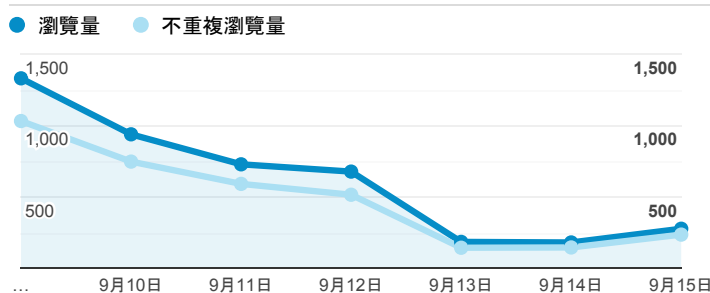

瀏覽量和不重複瀏覽量

造訪和瀏覽量 (依 來源/媒介 分組)

來源/媒介	工作階段	瀏覽量
(direct) / (none)	1,468	2,896
google / organic	568	795
tku.edu.tw / referral	330	479
servicelearning.sa.tku.edu.tw / referral	19	32
ee.tku.edu.tw / referral	14	20
chemistry.tku.edu.tw / referral	10	16
baidu.com / referral	6	6
dvlp.www.tku.edu.tw / referral	5	11
i.lanyang.tku.edu.tw / referral	5	6
et.tku.edu.tw / referral	4	4

造訪和新造訪率 (依 服務供應商 分組)

服務供應商	工作階段	瀏覽量
taipei taiwan	916	1,538
hinet taiwan	648	1,212
taipei city taiwan	260	490
far eastone telecommunication co. ltd.	253	444
taiwan mobile co. ltd.	183	309
panchiao taipei hsien taiwan	57	113
chunghwa telecom data communication business group	15	16
asia pacific online service inc.	12	25
chief telecom inc.	7	8
computer center ministry of education	7	25

造訪和瀏覽量 (依 分享網址 分組)

分享網址	工作階段	瀏覽量
eportfolio.tku.edu.tw/	1,190	1,728
sso.tku.edu.tw/ePortfolio/ilifeStu.cshtml?ln=zh_TW	434	1,196
sso.tku.edu.tw/ePortfolio/ilifeStuClass.cshtml	118	145
sso.tku.edu.tw/ePortfolio/ilifeStu.cshtml?ln=en_US	64	170
sso.tku.edu.tw/ePortfolio/ilifeLib.cshtml?ln=zh_TW	63	167
sso.tku.edu.tw/ePortfolio/ilifeStu.cshtml	45	119
eportfolio.tku.edu.tw/index_detail.aspx?category=50&sr v=3	31	47
eportfolio.tku.edu.tw/index_detail.aspx?category=17&sr v=3	30	36
eportfolio.tku.edu.tw/tkustudentlink.aspx	27	30
sso.tku.edu.tw/ePortfolio/ilifeStuClass.cshtml?ln=zh_TW	25	28

造訪和瀏覽量 (依 社交網路 分組)

社交網路	工作階段	瀏覽量
Blogger	1	2