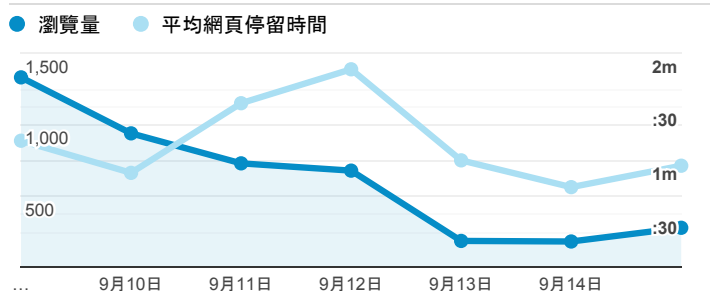

## 報表02\_流量

2019年9月9日 - 2019年9月15日

所有使用者  
100.00% 個工作階段

### 瀏覽量和平均網頁停留時間